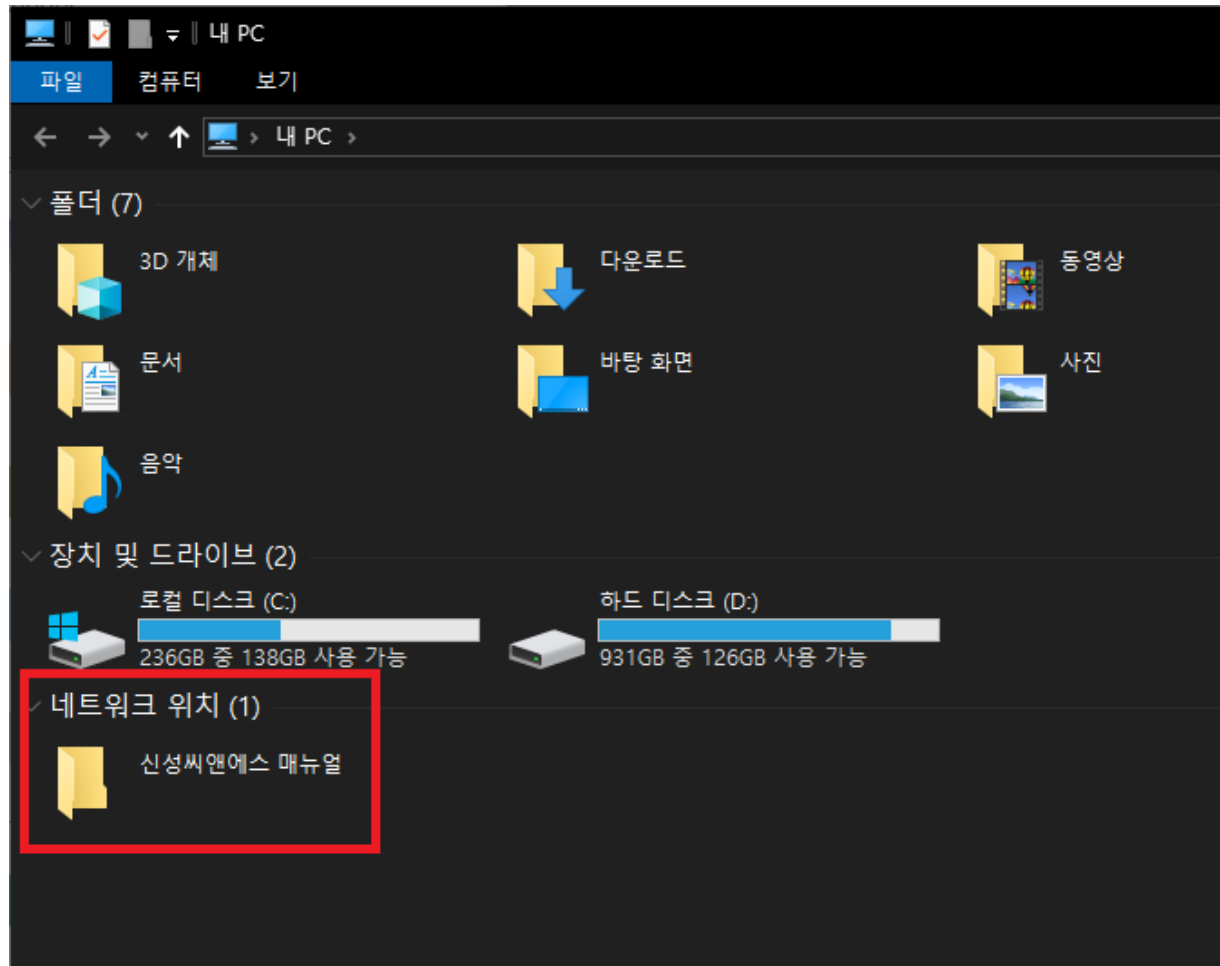

## 1 아무 폴더나 열고 주소창에

C:\Users\사용자이름\AppData\Roaming\Microsoft\Windows\Network Shortcuts 입력 후 접속

→ 원하는 파일이나 폴더를 Network Shortcuts 폴더에 추가