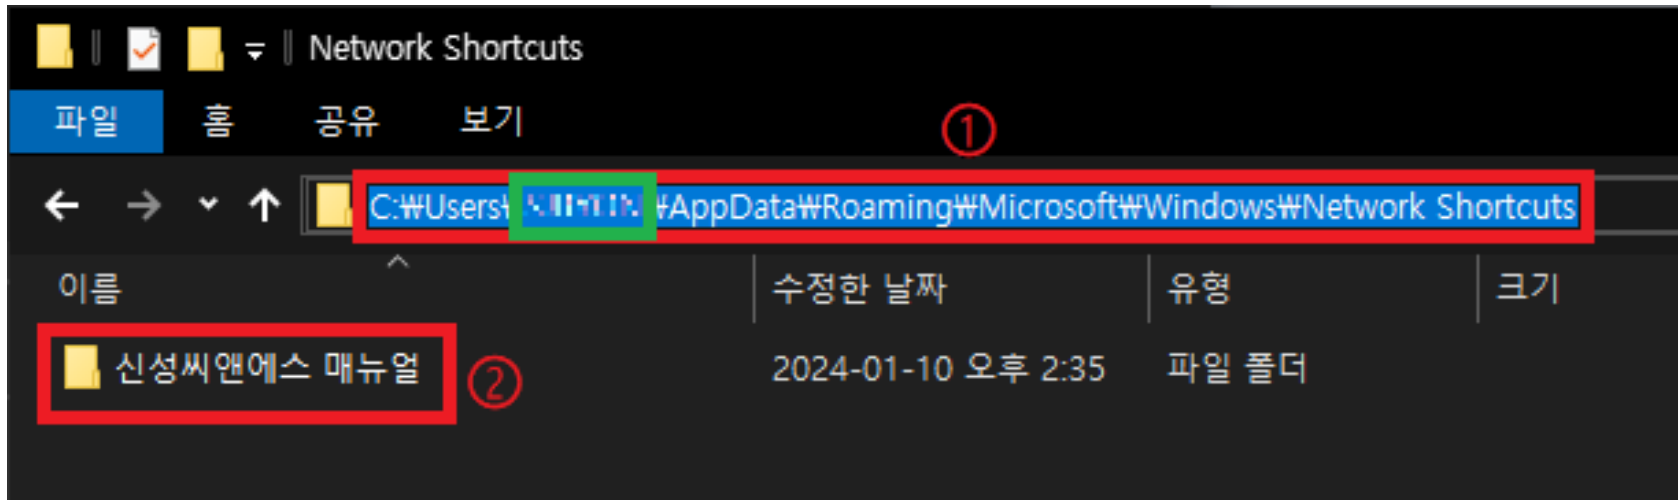

## 1 아무 폴더나 열고 주소창에

C:\Users\사용자이름\AppData\Roaming\Microsoft\Windows\Network Shortcuts 입력 후 접속

→ 원하는 파일이나 폴더를 Network Shortcuts 폴더에 추가